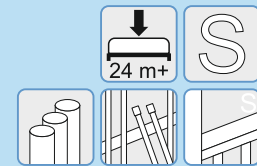

dětská postýlka / postel
detská postielka / posteľ **Zebra**

DOSTUPNÁ VERZE / DOSTUPNÁ VERZIA: