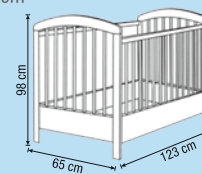

ROZMĚRY MATRACE: 60 X 120 CM

MATERIÁL: BOROVICOVÉ DREVO 100%
 + VRSTVENÁ DREVOTRIESKOVÁ DOSKA

HMOTNOSŤ bez šuplíku: 21 kg

HMOTNOSŤ so šuplíkom: 31 kg

ROZMERY MATRACA: 60 x 120 cm

ROZMĚRY:
 ROZMERY:

DREWEX®
DĚTSKÝ NÁBYTEK / DĚTSKÝ NÁBYTOK