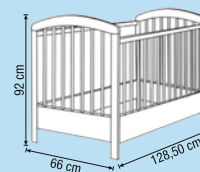

HMOTNOST se šuplíkem: 35 kg

ROZMĚRY MATRACE: 60 X 120 cm

MATERIÁL: BOROVICOVÉ DREVO 100%
+ VRSTVENÁ DREVOTRIESKOVÁ DESKA

HMOTNOSŤ so šuplíkom: 35 kg

ROZMĚRY MATRACA: 60 x 120 cm

ROZMĚRY:
ROZMĚRY:

dětská postýlka / postel
detská postielka / posteľ **Zebra**

dětská postýlka / postel
detská postielka / postel

Tyčřík / Tyčřík

DOSTUPNÁ VERZE / DOSTUPNÁ VERZIA:

barvy:
farby:

MATERIÁL: BOROVIČOVÉ DŘEVO 100%
HMOTNOST: 13 kg
ROZMĚRY MATRACE: 60 X 120 cm

MATERIÁL: BOROVIČOVÉ DREVO 100%
HMOTNOST: 13kg
ROZMĚRY MATRACA: 60 x 120 cm

ROZMĚRY:
ROZMĚRY:

dětská postýlka detská postielka Sahara

DOSTUPNÁ VERZE / DOSTUPNÁ VERZIA:

nebo
alebo

barvy:
farby:

MATERIÁL: BOROVIČOVÉ DŘEVO 100%
HMOTNOST bez šuplíku: 13 kg
HMOTNOST se šuplíkem: 23 kg
ROZMĚRY MATRACE: 60 x 120 cm

MATERIÁL: BOROVIČOVÉ DREVO 100%
HMOTNOSŤ bez šuplíku: 13 kg
HMOTNOSŤ so šuplíkom: 23 kg
ROZMĚRY MATRACA: 60 x 120 cm

ROZMĚRY:
ROZMĚRY:

dětská postýlka
detská postelka **Hippo**

DOSTUPNÁ VERZE / DOSTUPNÁ VERZIA: