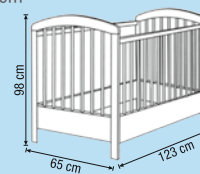

MATERIÁL: BOROVICOVÉ DŘEVO 100%
+ VRSTVENÁ DŘEVOTŘÍSKOVÁ DESKA

HMOTNOST bez šuplíku: 21 kg

HMOTNOST se šuplíkem: 31 kg

ROZMĚRY MATRACE: 60 X 120 CM

MATERIÁL: BOROVICOVÉ DŘEVO 100%
+ VRSTVENÁ DŘEVOTŘÍSKOVÁ DESKA

HMOTNOST bez šuplíku: 21 kg

HMOTNOST so šuplíkom: 31 kg

ROZMĚRY MATRACA: 60 x 120 cm

ROZMĚRY:
ROZMĚRY: