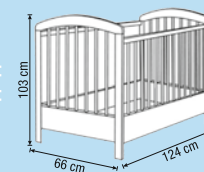

MATERIÁL: BOROVIČOVÉ DŘEVO 100%
HMOTNOST bez šuplíku: 13 kg
HMOTNOST se šuplíkem: 23 kg
ROZMĚRY MATRACE: 60 x 120 cm

MATERIÁL: BOROVIČOVÉ DREVO 100%
HMOTNOSŤ bez šuplíku: 13 kg
HMOTNOSŤ so šuplíkom: 23 kg
ROZMĚRY MATRACA: 60 x 120 cm

ROZMĚRY:
ROZMĚRY: