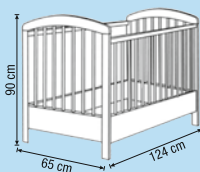

HMOTNOST se šuplíkem: 35 kg

ROZMĚRY MATRACE: 60 X 120 cm

MATERIÁL: BOROVICOVÉ DREVO 100%
+ VRSTVENÁ DREVOTRIESKOVÁ DESKA

HMOTNOSŤ so šuplíkom: 35 kg

ROZMĚRY MATRACA: 60 x 120 cm

ROZMĚRY:
ROZMĚRY:

dětská postýlka / postel
detská postielka / posteľ **Zebra**

dětská postýlka / postel
detská postielka / postel

Tyčřík / Tyčřík

DOSTUPNÁ VERZE / DOSTUPNÁ VERZIA:

barvy:
farby:

MATERIÁL: BOROVIČOVÉ DŘEVO 100%
HMOTNOST: 13 kg
ROZMĚRY MATRACE: 60 X 120 cm

MATERIÁL: BOROVIČOVÉ DREVO 100%
HMOTNOST: 13kg
ROZMĚRY MATRACA: 60 x 120 cm

ROZMĚRY:
ROZMĚRY:

dětská postýlka detská postielka Sahara

DOSTUPNÁ VERZE / DOSTUPNÁ VERZIA:

nebo
alebo

barvy:
farby:

MATERIÁL: BOROVIČOVÉ DŘEVO 100%
HMOTNOST bez šuplíku: 13 kg
HMOTNOST se šuplíkem: 23 kg
ROZMĚRY MATRACE: 60 x 120 cm

MATERIÁL: BOROVIČOVÉ DREVO 100%
HMOTNOSŤ bez šuplíku: 13 kg
HMOTNOSŤ so šuplíkom: 23 kg
ROZMĚRY MATRACA: 60 x 120 cm

ROZMĚRY:
ROZMĚRY:

dětská postýlka
detská postelka **Hippo**

DOSTUPNÁ VERZE / DOSTUPNÁ VERZIA: