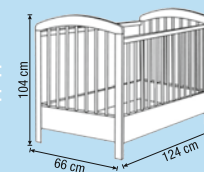

SKRINA: LAMINOVANÁ DOSKA
HMOTNOST: 65 kg

 **CARERO**[®]
Oficiální distributor
Oficiálny distribútor

dětská postýlka, kolébka
 detská postielka, kolíska **Hippo**

DOSTUPNÁ VERZE / DOSTUPNÁ VERZIA:

bary: 
 farby: 

MATERIÁL: BOROVICOVÉ DŘEVO 100%
 + VRSTVENÁ DŘEVOTŘÍSKOVÁ DESKA

HMOTNOST se šuplíkem: 35 kg

ROZMĚRY MATRACE: 60 X 120 CM

MATERIÁL: BOROVICOVÉ DREVO 100%
 + VRSTVENÁ DREVOTRIESKOVÁ DESKA

HMOTNOSŤ so šuplíkom: 35 kg

ROZMĚRY MATRACA: 60 x 120 cm

ROZMĚRY:
 ROZMĚRY:

dětská postýlka, kolébka
detská postielka, kolíska **Mocca**

DOSTUPNÁ VERZE / DOSTUPNÁ VERZIA:

nebo
alebo

barvy:
farby:

MATERIÁL: BOROVICOVÉ DŘEVO 100%
+ VRSTVENÁ DŘEVOTŘÍSKOVÁ DESKA

HMOTNOST se šuplíkem: 35 kg

ROZMĚRY MATRACE: 60 X 120 cm

MATERIÁL: BOROVICOVÉ DREVO 100%
+ VRSTVENÁ DREVOTRIESKOVÁ DESKA

HMOTNOSŤ so šuplíkom: 35 kg

ROZMĚRY MATRACA: 60 x 120 cm

ROZMĚRY:
ROZMĚRY:

dětská postýlka / postel
detská postielka / posteľ **Zebra**