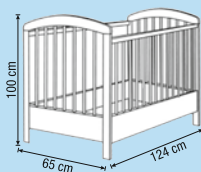

MATERIÁL: BOROVIČOVÉ DŘEVO 100%
HMOTNOST bez šuplíku: 13 kg
HMOTNOST se šuplíkem: 23 kg
ROZMĚRY MATRACE: 60 x 120 cm

MATERIÁL: BOROVIČOVÉ DREVO 100%
HMOTNOSŤ bez šuplíku: 13 kg
HMOTNOSŤ so šuplíkom: 23 kg
ROZMERY MATRACA: 60 x 120 cm

ROZMĚRY:
ROZMERY: