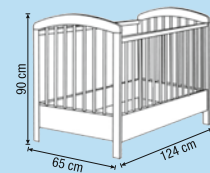

ROZMĚRY MATRACA: 60 x 120 cm

ROZMĚRY:
 ROZMĚRY:

dětská postýlka, kolébka
detská postielka, kolíska **Mocca**

DOSTUPNÁ VERZE / DOSTUPNÁ VERZIA:

nebo
alebo

barvy:
farby:

MATERIÁL: BOROVICOVÉ DŘEVO 100%
+ VRSTVENÁ DŘEVOTŘÍSKOVÁ DESKA

HMOTNOST se šuplíkem: 35 kg

ROZMĚRY MATRACE: 60 X 120 cm

MATERIÁL: BOROVICOVÉ DREVO 100%
+ VRSTVENÁ DREVOTRIESKOVÁ DESKA

HMOTNOSŤ so šuplíkom: 35 kg

ROZMĚRY MATRACA: 60 x 120 cm

ROZMĚRY:
ROZMĚRY:

dětská postýlka / postel
detská postielka / posteľ **Zebra**

DOSTUPNÁ VERZE / DOSTUPNÁ VERZIA:

barvy:
farby:

MATERIÁL: BOROVIČOVÉ DŘEVO 100%
HMOTNOST: 13 kg
ROZMĚRY MATRACE: 60 X 120 cm

MATERIÁL: BOROVIČOVÉ DREVO 100%
HMOTNOST: 13kg
ROZMĚRY MATRACA: 60 x 120 cm

ROZMĚRY:
ROZMĚRY:

dětská postýlka / postel
detská postielka / postel

Tyčřík / Tyčřík

DOSTUPNÁ VERZE / DOSTUPNÁ VERZIA:

barvy:
farby:

MATERIÁL: BOROVIČOVÉ DŘEVO 100%
HMOTNOST: 13 kg
ROZMĚRY MATRACE: 60 X 120 cm

MATERIÁL: BOROVIČOVÉ DREVO 100%
HMOTNOST: 13kg
ROZMĚRY MATRACA: 60 x 120 cm