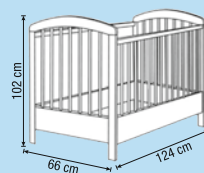

MATERIÁL: BOROVIČOVÉ DREVO 100%
HMOTNOSŤ bez šuplíku: 13 kg
HMOTNOSŤ so šuplíkom: 23 kg
ROZMĚRY MATRACA: 60 x 120 cm

ROZMĚRY:
ROZMĚRY:

dětská postýlka
detská postelka **Hippo**

DOSTUPNÁ VERZE / DOSTUPNÁ VERZIA:

nebo
alebo

barvy:
farby:

POSTÝLKA

MATERIÁL: BOROVIČOVÉ DŘEVO 100%

HMOTNOST bez šuplíku: 13 kg

HMOTNOST se šuplíkem: 23 kg

ROZMĚRY MATRACE: 60 x 120 cm

POSTIEĽKA

MATERIÁL: BOROVIČOVÉ DREVO 100%

HMOTNOSŤ bez šuplíku: 13 kg

HMOTNOSŤ so šuplíkom: 23 kg

ROZMERY MATRACA: 60 x 120 cm

ROZMĚRY / ROZMERY:

Oficiální distributor
Oficiálny distribútor

dětská postýlka
detská postielka

ROZMĚRY:
ROZMERY:

dětská postýlka
detská postieľka **Lion**

DOSTUPNÁ VERZE / DOSTUPNÁ VERZIA:

POSTÝLKA

MATERIÁL: BOROVIČOVÉ DŘEVO 100%

HMOTNOST bez šuplíku: 13 kg

HMOTNOST se šuplíkem: 23 kg

ROZMĚRY MATRACE: 60 x 120 cm