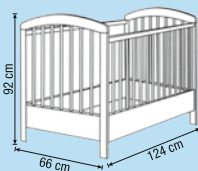

MATERIÁL: BOROVIČOVÉ DREVO 100%

HMOTNOSŤ bez šuplíku: 13 kg

HMOTNOSŤ so šuplíkom: 23 kg

ROZMERY MATRACA: 60 x 120 cm

ROZMĚRY / ROZMERY:

Oficiální distributor
Oficiálny distribútor

dětská postýlka
detská postielka

Laura

DOSTUPNÁ VERZE / DOSTUPNÁ VERZIA:

MATERIÁL: BOROVICOVÉ DŘEVO 100%
HMOTNOST bez šuplíku: 13 kg
HMOTNOST se šuplíkem: 23 kg
ROZMĚRY MATRACE: 60 x 120 cm

MATERIÁL: BOROVICOVÉ DREVO 100%
HMOTNOST bez šuplíku: 13 kg
HMOTNOST so šuplíkom: 23 kg
ROZMERY MATRACA: 60 x 120 cm

ROZMĚRY:
ROZMERY:

dětská postýlka
detská postieľka **Lion**

DOSTUPNÁ VERZE / DOSTUPNÁ VERZIA:

POSTÝLKA

MATERIÁL: BOROVIČOVÉ DŘEVO 100%

HMOTNOST bez šuplíku: 13 kg

HMOTNOST se šuplíkem: 23 kg

ROZMĚRY MATRACE: 60 x 120 cm