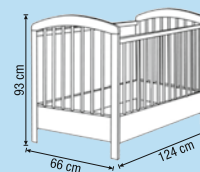

dětská postýlka
detská postielka

Natálka

DOSTUPNÁ VERZE / DOSTUPNÁ VERZIA:

bary:
farby:

MATERIÁL: BOROVIČOVÉ DŘEVO 100%
HMOTNOST bez šuplíku: 13 kg
HMOTNOST se šuplíkem: 23 kg
ROZMĚRY MATRACE: 60 x 120 cm

MATERIÁL: BOROVIČOVÉ DREVO 100%
HMOTNOSŤ bez šuplíku: 13 kg
HMOTNOSŤ so šuplíkom: 23 kg
ROZMERY MATRACA: 60 x 120 cm

ROZMĚRY:
ROZMERY:

dětská postýlka
detská postielka **OLEK**

DOSTUPNÁ VERZE / DOSTUPNÁ VERZIA:

MATERIÁL: BOROVIČOVÉ DŘEVO 100%
HMOTNOST bez šuplíku: 13 kg
HMOTNOST se šuplíkem: 23 kg
ROZMĚRY MATRACE: 60 x 120 cm

MATERIÁL: BOROVIČOVÉ DREVO 100%
HMOTNOSŤ bez šuplíku: 13 kg
HMOTNOSŤ so šuplíkom: 23 kg
ROZMERY MATRACA: 60 x 120 cm