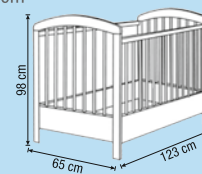

nebo
alebo

barvy:
farby:

MATERIÁL: BOROVICOVÉ DŘEVO 100%
+ VRSTVENÁ DŘEVOTŘÍSKOVÁ DESKA

HMOTNOST bez šuplíku: 21 kg

HMOTNOST se šuplíkem: 31 kg

ROZMĚRY MATRACE: 60 X 120 CM

MATERIÁL: BOROVICOVÉ DREVO 100%
+ VRSTVENÁ DREVOTRIESKOVÁ DESKA

HMOTNOSŤ bez šuplíku: 21 kg

HMOTNOSŤ so šuplíkom: 31 kg

ROZMERY MATRACA: 60 x 120 cm

ROZMĚRY:
ROZMERY: