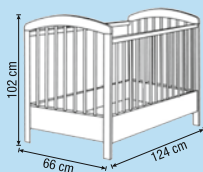

ROZMĚRY:
ROZMERY:

dětská postýlka
detská postieľka **Lion**

DOSTUPNÁ VERZE / DOSTUPNÁ VERZIA:

POSTÝLKA

MATERIÁL: BOROVIČOVÉ DŘEVO 100%

HMOTNOST bez šuplíku: 13 kg

HMOTNOST se šuplíkem: 23 kg

ROZMĚRY MATRACE: 60 x 120 cm

dětská postýlka
detská postieľka

Jahoda

DOSTUPNÁ VERZE / DOSTUPNÁ VERZIA:

POSTÝLKA

MATERIÁL: BOROVIČOVÉ DŘEVO 100%

HMOTNOST bez šuplíku: 13 kg

HMOTNOST se šuplíkem: 23 kg

ROZMĚRY MATRACE: 60 x 120 cm

POSTIEĽKA

MATERIÁL: BOROVIČOVÉ DREVO 100%

HMOTNOST bez šuplíku: 13 kg

HMOTNOST so šuplíkom: 23 kg

ROZMERY MATRACA: 60 x 120 cm

barvy:
farby:

ROZMĚRY / ROZMERY:

Oficiální distributor
Oficiálny distribútor

dětská postýlka
detská postielka **Kuba**

dětská postýlka
detská postielka **Kuba 2**

DOSTUPNÁ VERZE / DOSTUPNÁ VERZIA:

ROZMĚRY:
ROZMERY:

barvy:
farby:

MATERIÁL: BOROVICOVÉ DŘEVO 100%
HMOTNOST: 11 kg
ROZMĚRY MATRACE: 60 X 120 CM