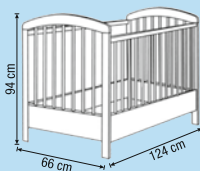

ROZMĚRY MATRACA: 60 x 120 cm

ROZMĚRY:
 ROZMĚRY:

dětská postýlka, kolébka
detská postielka, kolíska **Mocca**

DOSTUPNÁ VERZE / DOSTUPNÁ VERZIA:

nebo
alebo

barvy:
farby:

MATERIÁL: BOROVICOVÉ DŘEVO 100%
+ VRSTVENÁ DŘEVOTŘÍSKOVÁ DESKA

HMOTNOST se šuplíkem: 35 kg

ROZMĚRY MATRACE: 60 X 120 cm

MATERIÁL: BOROVICOVÉ DREVO 100%
+ VRSTVENÁ DREVOTRIESKOVÁ DESKA

HMOTNOSŤ so šuplíkom: 35 kg

ROZMĚRY MATRACA: 60 x 120 cm

ROZMĚRY:
ROZMĚRY:

dětská postýlka / postel
detská postielka / posteľ **Zebra**