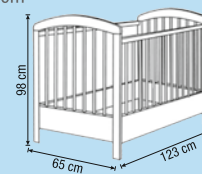

nebo
alebo

barvy:
farby:

MATERIÁL: BOROVICOVÉ DŘEVO 100%
+ VRSTVENÁ DŘEVOTŘÍSKOVÁ DESKA

HMOTNOST bez šuplíku: 21 kg

HMOTNOST se šuplíkem: 31 kg

ROZMĚRY MATRACE: 60 X 120 CM

MATERIÁL: BOROVICOVÉ DREVO 100%
+ VRSTVENÁ DREVOTRIESKOVÁ DESKA

HMOTNOSŤ bez šuplíku: 21 kg

HMOTNOSŤ so šuplíkom: 31 kg

ROZMĚRY MATRACA: 60 x 120 cm

ROZMĚRY:
ROZMĚRY: