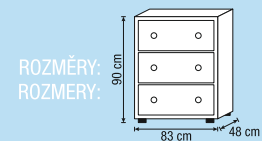

Žirafa - přírodní
Žirafa - přírodní

KOMODA: LAMINOVANÁ DESKA
HMOTNOST: 41 kg

KOMODA: LAMINOVANÁ DESKA
HMOTNOST: 41 kg

CARERO®
Oficiální distributor
Oficiálny distribútor