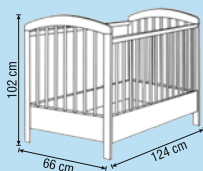

MATERIÁL: BOROVIČOVÉ DREVO 100%

HMOTNOSŤ bez šuplíku: 13 kg

HMOTNOSŤ so šuplíkom: 23 kg

ROZMERY MATRACA: 60 x 120 cm

ROZMĚRY / ROZMERY:

Oficiální distributor
Oficiálny distribútor

dětská postýlka
detská postielka

ROZMĚRY:
ROZMERY:

dětská postýlka
detská postieľka **Lion**

DOSTUPNÁ VERZE / DOSTUPNÁ VERZIA:

POSTÝLKA

MATERIÁL: BOROVIČOVÉ DŘEVO 100%

HMOTNOST bez šuplíku: 13 kg

HMOTNOST se šuplíkem: 23 kg

ROZMĚRY MATRACE: 60 x 120 cm

barvy:
farby:

POSTIEĽKA

MATERIÁL: BOROVIČOVÉ DREVO 100%

HMOTNOST bez šuplíku: 13 kg

HMOTNOST so šuplíkom: 23 kg

ROZMERY MATRACA: 60 x 120 cm

ROZMĚRY / ROZMERY:

Oficiální distributor
Oficiálny distribútor

dětská postýlka
detská postieľka

Jahoda

DOSTUPNÁ VERZE / DOSTUPNÁ VERZIA:

POSTÝLKA

MATERIÁL: BOROVIČOVÉ DŘEVO 100%

HMOTNOST bez šuplíku: 13 kg

HMOTNOST se šuplíkem: 23 kg

ROZMĚRY MATRACE: 60 x 120 cm