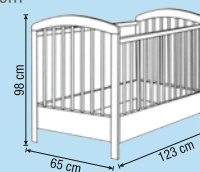

HMOTNOST bez šuplíku: 21 kg

HMOTNOST se šuplíkem: 31 kg

ROZMĚRY MATRACE: 60 X 120 CM

MATERIÁL: BOROVICOVÉ DREVO 100%
+ VRSTVENÁ DREVOTRIESKOVÁ DESKA

HMOTNOSŤ bez šuplíku: 21 kg

HMOTNOSŤ so šuplíkom: 31 kg

ROZMĚRY MATRACA: 60 x 120 cm

MATERIÁL: BOROVICOVÉ DŘEVO 100%
 + VRSTVENÁ DŘEVOTŘÍSKOVÁ DESKA

HMOTNOST bez šuplíku: 21 kg

HMOTNOST se šuplíkem: 31 kg

ROZMĚRY MATRACE: 60 X 120 CM

MATERIÁL: BOROVICOVÉ DŘEVO 100%
 + VRSTVENÁ DŘEVOTŘÍSKOVÁ DESKA

HMOTNOST bez šuplíku: 21 kg

HMOTNOST so šuplíkem: 31 kg

ROZMĚRY MATRACA: 60 x 120 cm

ROZMĚRY:
ROZMĚRY:

dětský pokoj
dětská izba

Malý medvídek a motýlek
Malý medvedík a motýlik

ořech / ORech

ABC