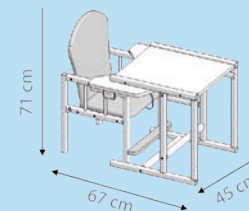

Jídelní dřevěné židličky Jedáenské dřevěné stoličky

židlička
stolička Antonín

MATERIÁL:

- -BOROVICOVÉ DŘEVO
- -LAMINOVANÁ DŘEVOTŘÍSKA
- -PVC POTAH

HMOTNOST: 11 kg

MATERIÁL:

- -BOROVICOVÉ DŘEVO
- -LAMINOVANÁ DREVOTRIESKA
- -PVC ČALÚNENIE

HMOTNOST: 11 kg

barvy:
farby:

ROZMĚRY / ROZMERY: