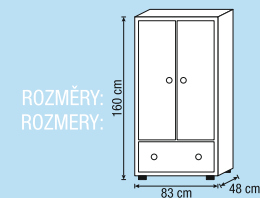

SKŘÍŇ: LAMINOVANÁ DESKA
HMOTNOST: 65 kg

SKRINA: LAMINOVANÁ DOSKA
HMOTNOST: 65 kg

CARERO®
Oficiální distributor
Oficiálny distribútor