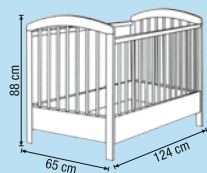

ROZMĚRY:
ROZMERY:

dětská postýlka
detská postieľka **Lion**

DOSTUPNÁ VERZE / DOSTUPNÁ VERZIA:

POSTÝLKA

MATERIÁL: BOROVIČOVÉ DŘEVO 100%

HMOTNOST bez šuplíku: 13 kg

HMOTNOST se šuplíkem: 23 kg

ROZMĚRY MATRACE: 60 x 120 cm

dětská postýlka
detská postieľka

Jahoda

DOSTUPNÁ VERZE / DOSTUPNÁ VERZIA:

POSTÝLKA

MATERIÁL: BOROVIČOVÉ DŘEVO 100%

HMOTNOST bez šuplíku: 13 kg

HMOTNOST se šuplíkem: 23 kg

ROZMĚRY MATRACE: 60 x 120 cm

POSTIEĽKA

MATERIÁL: BOROVIČOVÉ DREVO 100%

HMOTNOST bez šuplíku: 13 kg

HMOTNOST so šuplíkom: 23 kg

ROZMERY MATRACA: 60 x 120 cm

barvy:
farby:

ROZMĚRY / ROZMERY:

Oficiální distributor
Oficiálny distribútor

dětská postýlka
detská postielka **Kuba**

dětská postýlka
detská postielka **Kuba 2**

DOSTUPNÁ VERZE / DOSTUPNÁ VERZIA:

ROZMĚRY:
ROZMERY:

barvy:
farby:

MATERIÁL: BOROVICOVÉ DŘEVO 100%
HMOTNOST: 11 kg
ROZMĚRY MATRACE: 60 X 120 CM