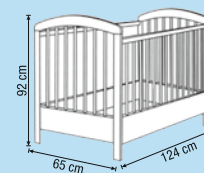

dětská postýlka
detská postielka **Kuba**

dětská postýlka
detská postielka **Kuba 2**

DOSTUPNÁ VERZE / DOSTUPNÁ VERZIA:

ROZMĚRY:
ROZMERY:

barvy:
farby:

MATERIÁL: BOROVICOVÉ DŘEVO 100%
HMOTNOST: 11 kg
ROZMĚRY MATRACE: 60 X 120 CM

MATERIÁL: BOROVICOVÉ DREVO 100%
HMOTNOSŤ: 11kg
ROZMERY MATRACA: 60 x 120 cm

DOSTUPNÁ VERZE / DOSTUPNÁ VERZIA:

nebo
alebo

nebo
alebo

ROZMĚRY:
ROZMERY:

barvy:
farby:

MATERIÁL: BOROVICOVÉ DŘEVO 100%
HMOTNOST bez šuplíku: 11 kg
HMOTNOST se šuplíkem: 21 kg
ROZMĚRY MATRACE: 60 x 120 cm

MATERIÁL: BOROVICOVÉ DREVO 100%
HMOTNOSŤ bez šuplíku: 11 kg
HMOTNOSŤ so šuplíkom: 21 kg
ROZMERY MATRACA: 60 x 120 cm

dětská postýlka dětská postielka Adel

DOSTUPNÁ VERZE / DOSTUPNÁ VERZIA:

barvy:
farby:

MATERIÁL: BOROVIČOVÉ DŘEVO 100%
HMOTNOST bez šuplíku: 13 kg
HMOTNOST se šuplíkem: 23 kg
ROZMĚRY MATRACE: 60 x 120 cm