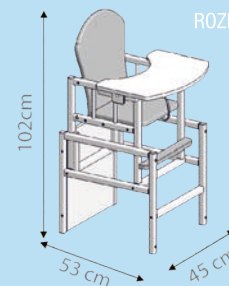

MATERIÁL:

- -BOROVICOVÉ DŘEVO
- -LAMINOVANÁ DREVOTRIESKA
- -PVC ČALÚNENIE

HMOTNOST: 11 kg

barvy:
farby:

ROZMĚRY / ROZMERY: