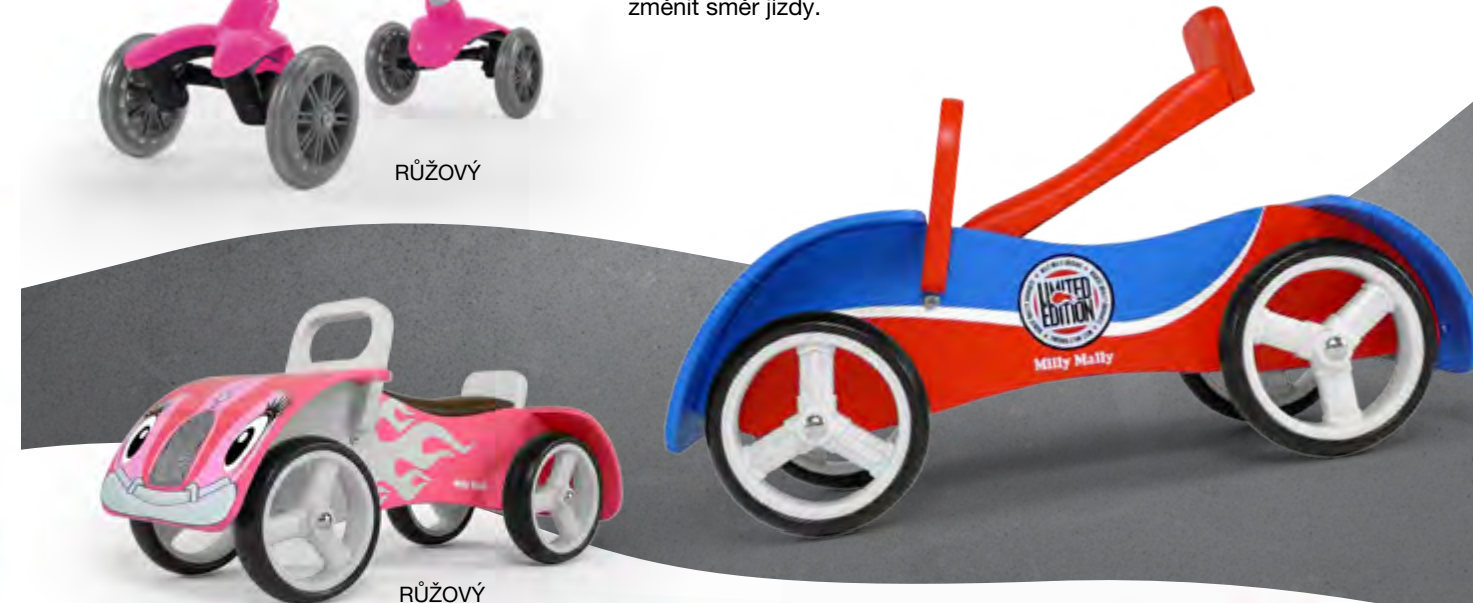

FUNKCE VOLNOBĚH

- funkce volnoběh
- nastavitelná vodící tyč
- nastavitelné sedadlo
- bezpečnostní pásy
- zvonek

TURBO TŘÍKOLKA

Tříkolka Turbo má kovový, stabilní rám, pohodlné sedadlo, které lze nastavit do čtyř poloh a bezpečnostní pásy. Je vybaveno funkcí volnoběhu a má odnímatelnou vodící tyč. Další výhodou je koš na hračky, který lze sundat.

RŮŽOVÝ

ČERVENÝ

FIALOVÝ

ZELENÝ

MODRÝ

ORION - kolo-odrážedlo je určeno pro děti od 12 měsíců. Dítě pohybem těla může změnit směr jízdy.

RŮŽOVÝ

ČERVENÝ

ZELENÝ

MODRÝ

JUNIOR - dřevěné odrážedlo pro děti od 12 měsíců je vhodné pro použití jak doma, tak venku. Stabilní a bezpečná konstrukce, atraktivní design a čtyři vzory odrážedla, zaručují úsměv na tváři každého dítěte.

HAPPY - ODRÁŽEDLO. Díky multifunkčnosti hračky se vaše dítě nebude nudit a hrou bude rozvíjet svou manuální zručnost a motorické dovednosti. Další výhodou je interaktivní volant, který zaručí větší zábavu! Živé barvy a veselé melodie povzbudí vaše dítě k hrám a prozkoumávání všech nových funkcí.