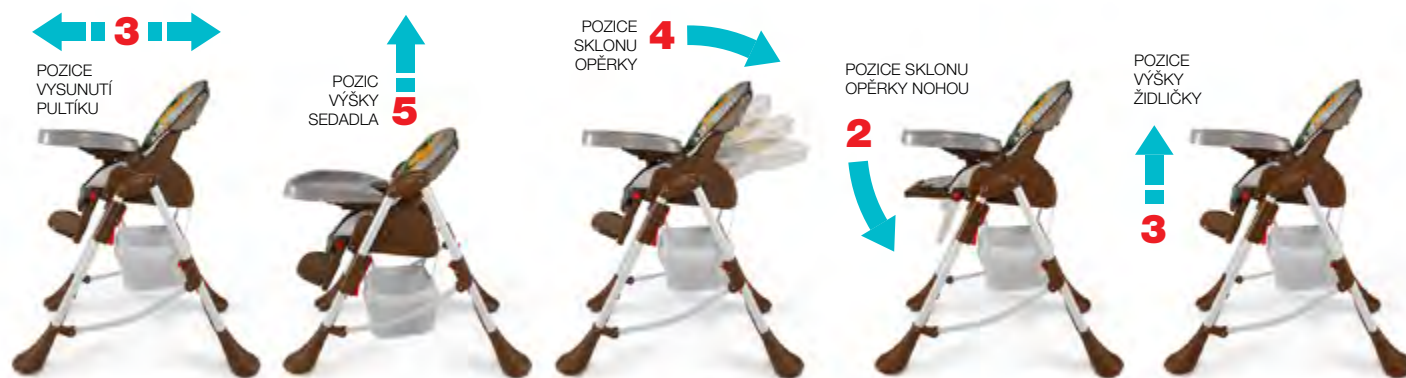

DĚTSKÁ ŽIDLÍČKA

- lze rozložit na stůl a židličku
- dvoudílný pultík
- komfortní sedadlo a opěrka nohou
- pětibodové bezpečnostní pásy
- pultík lze vysunout do 3 poloh
- zádovou opěrku lze nastavit do 3 poloh
- kvalitní potah, který se jednoduše čistí a lze ho sundat
- vložka pro menší děti
- koš na hračky

SEA

SEA

BEAR

JUNGLE

CAR

POZICE
VYSUNUTÍ
PULTÍKU

POZIC
VÝŠKY
SEDADLA

POZICE
SKLONU
OPĚRKY

POZICE SKLONU
OPĚRKY NOHOU

POZICE
VÝŠKY
ŽIDLÍČKY

BEAR

- pětibodové bezpečnostní pásy s chrániči
- plastový tácek, který lze vložit na pultík
- pultík lze vysunout do 3 poloh
- kvalitní potah, který se jednoduše čistí a lze ho sundat
- regulace výšky sedadla (5 poloh)
- zádovou opěrku lze nastavit do 4 poloh
- regulace sklonu opěrky nohou (2 polohy)
- regulace výšky židličky (3 polohy)
- košík na příslušenství je umístěn pod sedadlem