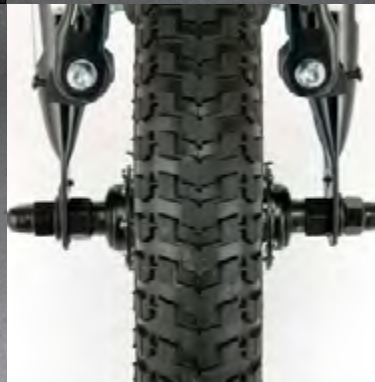

protiskluzové rukojeti

12" nafukovací kola pro lepší komfort

YOUNG
KOLO-ODRÁŽEDLO

vyrobena z vysoce kvalitních materiálů

ruční brzda V-Brake

pohodlné a měkké nastavitelné sedadlo

zvonek

MODRÝ